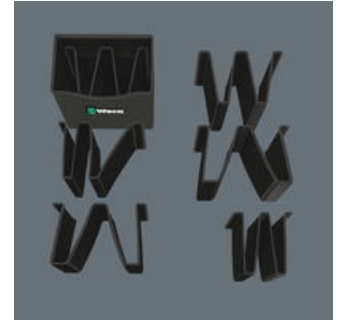

<b>EAN:</b>	4013288187857	<b>Abmessung:</b>	175x160x110 mm
<b>Teilenr:</b>	05004353001	<b>Gewicht:</b>	348 g
<b>Artikel-Nr:</b>	Wera 2go 4	<b>Ursprungsland:</b>	PL
		<b>Zolltarifnr.:</b>	42029298

- Geeignet zum Andocken an das Wera 2go System
- Formstabiler Wera 2go Werkzeug-Köcher
- Hohe Schnitt- und Stichresistenz
- Variabler Klett-Teiler zur Aufteilung in bis zu 5 Innenfächer
- Große Standfläche; Griff zum Tragen und zum Aufhängen

Wera 2go 4 Köcher

Formstabiler Wera 2go Werkzeug-Köcher  
 Hohe Schnitt- und Stichresistenz  
 Variabler Klett-Teiler zur Aufteilung in bis zu 5 Innenfächer  
 Große Standfläche; Griff zum Tragen und zum Aufhängen

Am Arbeitsplatz und unterwegs

Die große Standfläche erhöht die Standsicherheit des Köchers. Durch seinen großen Tragegriff lässt sich der Köcher praktisch transportieren oder am Arbeitsplatz aufhängen

Clevere Organisation

Der variabel einstellbare Klett-Teiler im Köcher sorgt mit bis zu 5 Einteilungen für Übersichtlichkeit und Ordnung.

Robust und formstabil

Das robuste und formstabile Material weist eine hohe Schnitt- und Stichresistenz auf. Mitgeführte Werkzeuge werden vor Beschädigungen und Nässe geschützt. Die Lebensdauer der Werkzeug-Box wird erhöht.