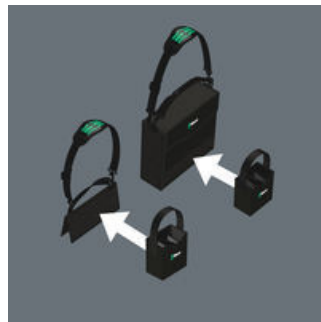

Perfekte Systemergänzung

Der Köcher kann durch seine Klettzone an den Werkzeug-Träger Wera 2go 1 und an den Werkzeug-Container Wera 2go 2 angedockt werden.

Weitere Varianten dieser Produktfamilie:

mm

mm

mm

05004353001

105,0

165,0

165,0

Weblink

<http://products.wera.de/de/wera_2go_wera_2go_4.html>

Wera - Wera 2go 4

05004353001 - 4013288187857

Wera Werkzeuge GmbH

Korzter Straße 21-25

D-42349 Wuppertal

Tel: +49 (0)2 02 / 40 45-0

E-Mail: info@wera.de