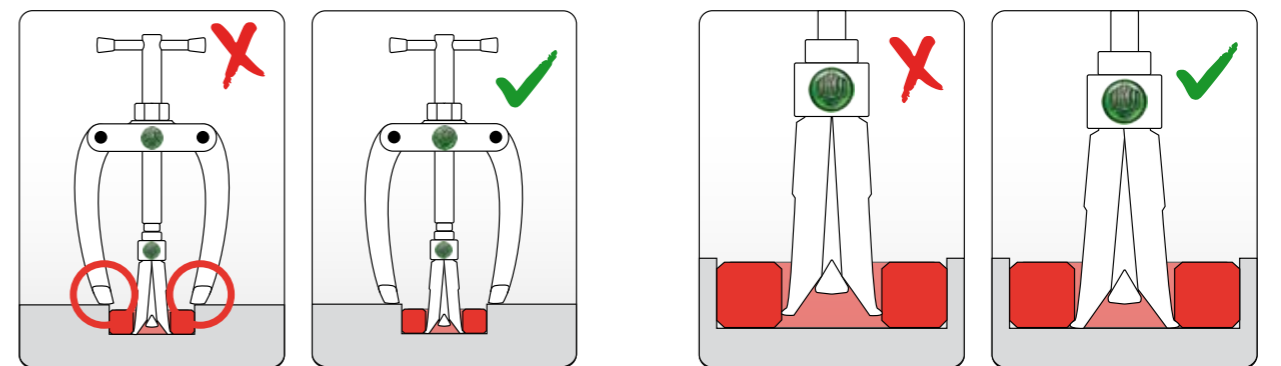

Hinweise zum Innenausziehen / tips for internal extraction