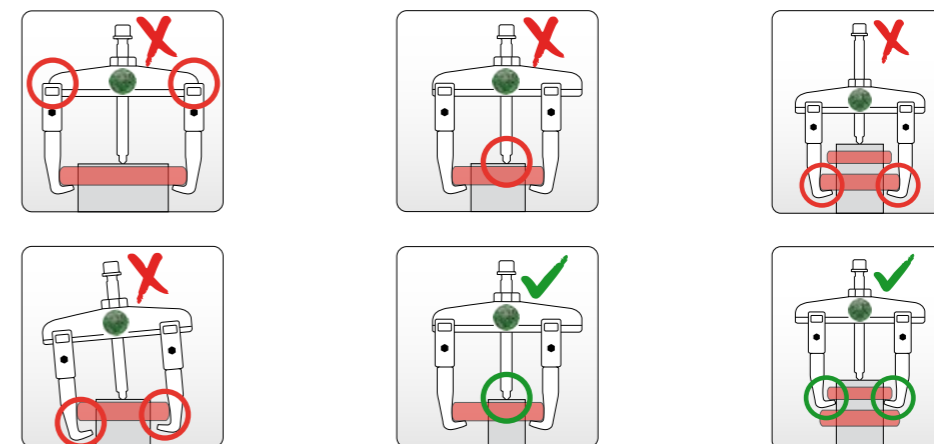

Kugellager Ab- und Ausziehsatz, 24-A

Set of bearing extracting tools, 24-A

Inhalt / contents

Inhalt/ Art.-No.	 mm	 mm	b mm
 20-1	90	100	-
 43-1	60	50	-
 23	-	-	5-32

KUKKO Technologies/ KUKKO technologies

Glide & FIX
TECHNOLOGY

ARMLOCK
TECHNOLOGY

Außen-Abziehen / outside pulling

Hinweise zum Außenabziehen / tips for outside pulling

Außen-Abzieher als Innenabzieher / outside puller for internal pulling

Sicherheits und Gebrauchshinweise / safety instructions