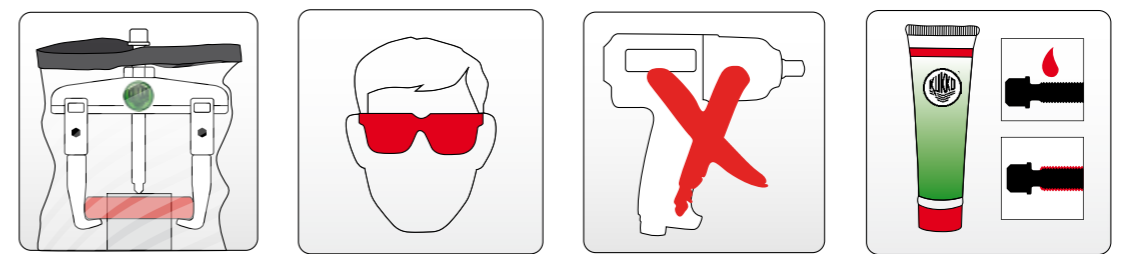

Sicherheits und Gebrauchshinweise / safety instructions

UFP-1, UFP-2 und UFP-3