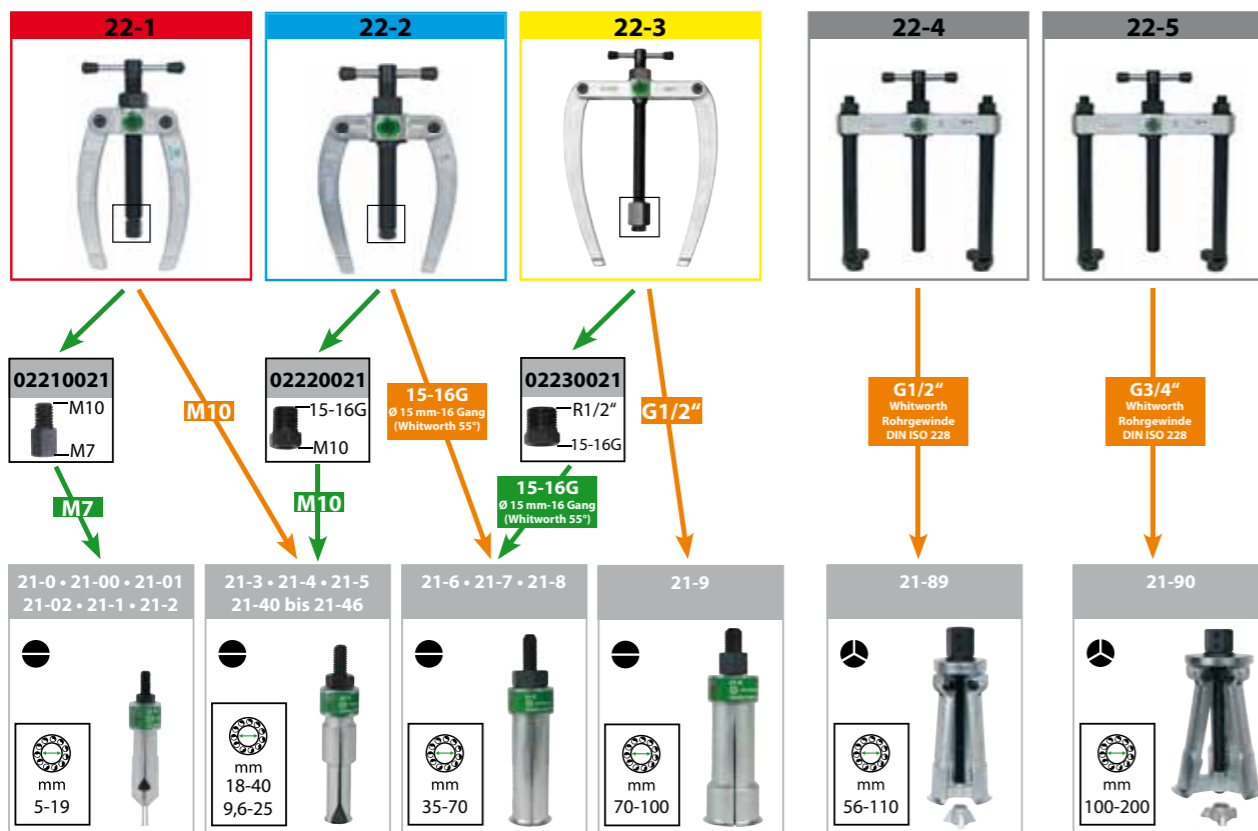

Kugellager Ab- und Ausziehsatz, 24-A

Set of bearing extracting tools, 24-A

Inhalt / contents

Inhalt/ Art.-No.	 mm	 mm	b mm
 20-1	90	100	-
 43-1	60	50	-
 23	-	-	5-32

KUKKO Technologies/ KUKKO technologies

Glide & FIX
TECHNOLOGY

UFP-1, UFP-2 und UFP-3

Kugellager Ab- und Ausziehsatz, 24-A

Set of bearing extracting tools, 24-A

Inhalt / contents

Inhalt/ Art.-No.		mm	Inhalt/ Art.-No.	
	21-1	12-16		22-1 22-2
	21-2	14-19		
	21-3	18-23		
	21-4	20-30		
	21-5	28-40		
	21-6	35-46		

KUKKO Technologies/ KUKKO technologies

easyScrew[®]
TECHNOLOGY

LightSHIFT[®]
TECHNOLOGY

INFO: Gegenstützen und Innenauszieher / INFO: counterstays and internal extractors

2- und 3 schalige Innenauszieher, Baureihe 21

Hinweise zum Innenausziehen / tips for internal extraction

Sicherheits und Gebrauchshinweise / safety instructions

UFP-1, UFP-2 und UFP-3